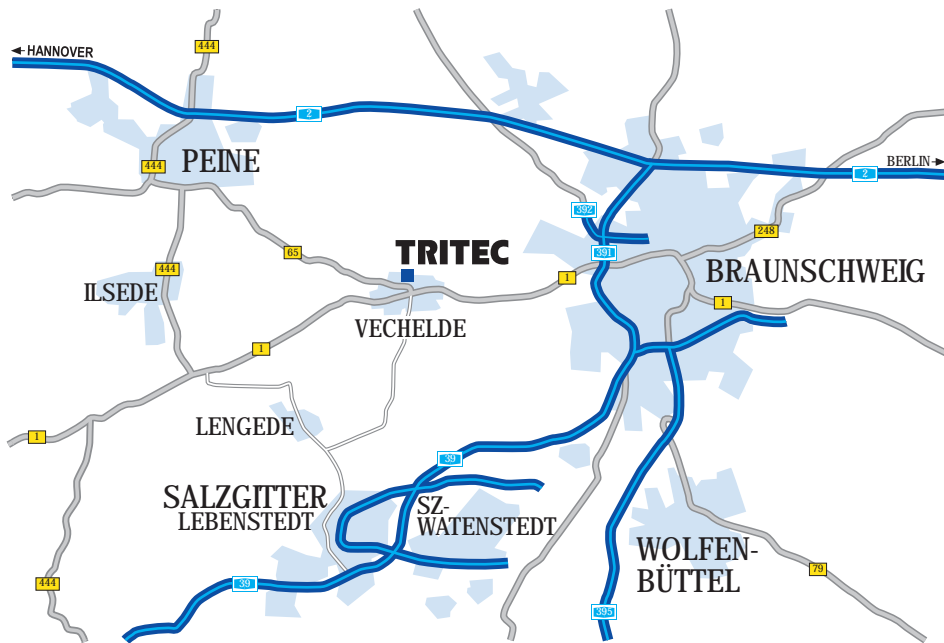

ANFAHRTSKIZZE

Aus Osten (Richtung Berlin) kommt
verlassen Sie die A2 am AK Braunschweig Nord in Richtung Kassel
und fahren auf der Stadttangente 391 die Ausfahrt BS-Lehndorf ab,
wo Sie rechts abbiegen. Sie folgen nun der B1 in Richtung Hildesheim
und kommen nach Vechede.

Aus Westen (Richtung Hannover) kommt
fahren Sie auf der A2 die Ausfahrt Peine ab, biegen rechts ab und
folgen der Stadttangente 444 aus dem Ort, bis Sie links auf die B65
auffahren. Folgen Sie der Streckenführung und gelangen Sie so von
Westen nach Vechede.

Aus Osten (Richtung Braunschweig) kommt
fahren Sie im Ort an der 1. Ampel rechts auf die B65 auf und
biegen nach der leichten Linkskurve (EKZ-Auffahrt) rechts in
die Kolpingstraße ein. An der 2. Querstraße fahren Sie rechts
und folgen der Kolpingstraße bis auf das TRITEC-Firmengelände.
Herzlich Willkommen!

Aus Westen (Richtung Peine) kommt
fahren Sie die B65 - Peiner Straße am Einkaufszentrum vorbei
(Grabmale Ziemann) und biegen Sie links in die Kolpingstraße
ein. Die 2. Querstraße (Kolpingstraße 1-5) nach dem Bonhoeffer-
weg biegen Sie rechts ab und fahren geradeaus auf das Firmen-
gelände. Wir freuen uns auf Sie!