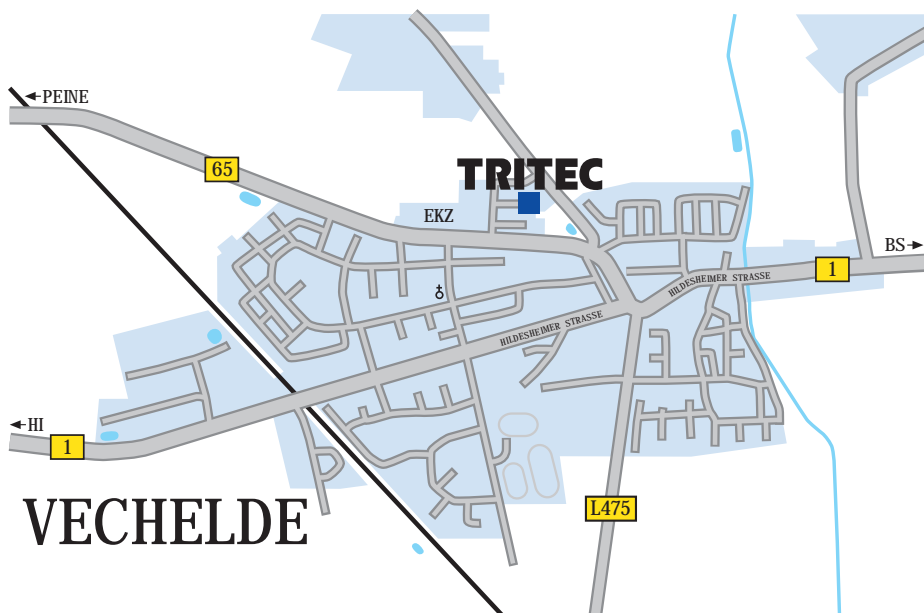

ANFAHRTSKIZZE

Aus Osten (Richtung Berlin) kommt
verlassen Sie die A2 am AK Braunschweig Nord in Richtung Kassel
und fahren auf der Stadttangente 391 die Ausfahrt BS-Lehndorf ab,
wo Sie rechts abbiegen. Sie folgen nun der B1 in Richtung Hildesheim
und kommen nach Vechede.

Aus Westen (Richtung Hannover) kommt
fahren Sie auf der A2 die Ausfahrt Peine ab, biegen rechts ab und
folgen der Stadttangente 444 aus dem Ort, bis Sie links auf die B65
auffahren. Folgen Sie der Streckenführung und gelangen Sie so von
Westen nach Vechede.

Aus Osten (Richtung Braunschweig) kommt
fahren Sie im Ort an der 1. Ampel rechts auf die B65 auf und
biegen nach der leichten Linkskurve (EKZ-Auffahrt) rechts in
die Kolpingstraße ein. An der 2. Querstraße fahren Sie rechts
und folgen der Kolpingstraße bis auf das TRITEC-Firmengelände.
Herzlich Willkommen!

Aus Westen (Richtung Peine) kommt
fahren Sie die B65 - Peiner Straße am Einkaufszentrum vorbei
(Grabmale Ziemann) und biegen Sie links in die Kolpingstraße
ein. Die 2. Querstraße (Kolpingstraße 1-5) nach dem Bonhoeffer-
weg biegen Sie rechts ab und fahren geradeaus auf das Firmen-
gelände. Wir freuen uns auf Sie!